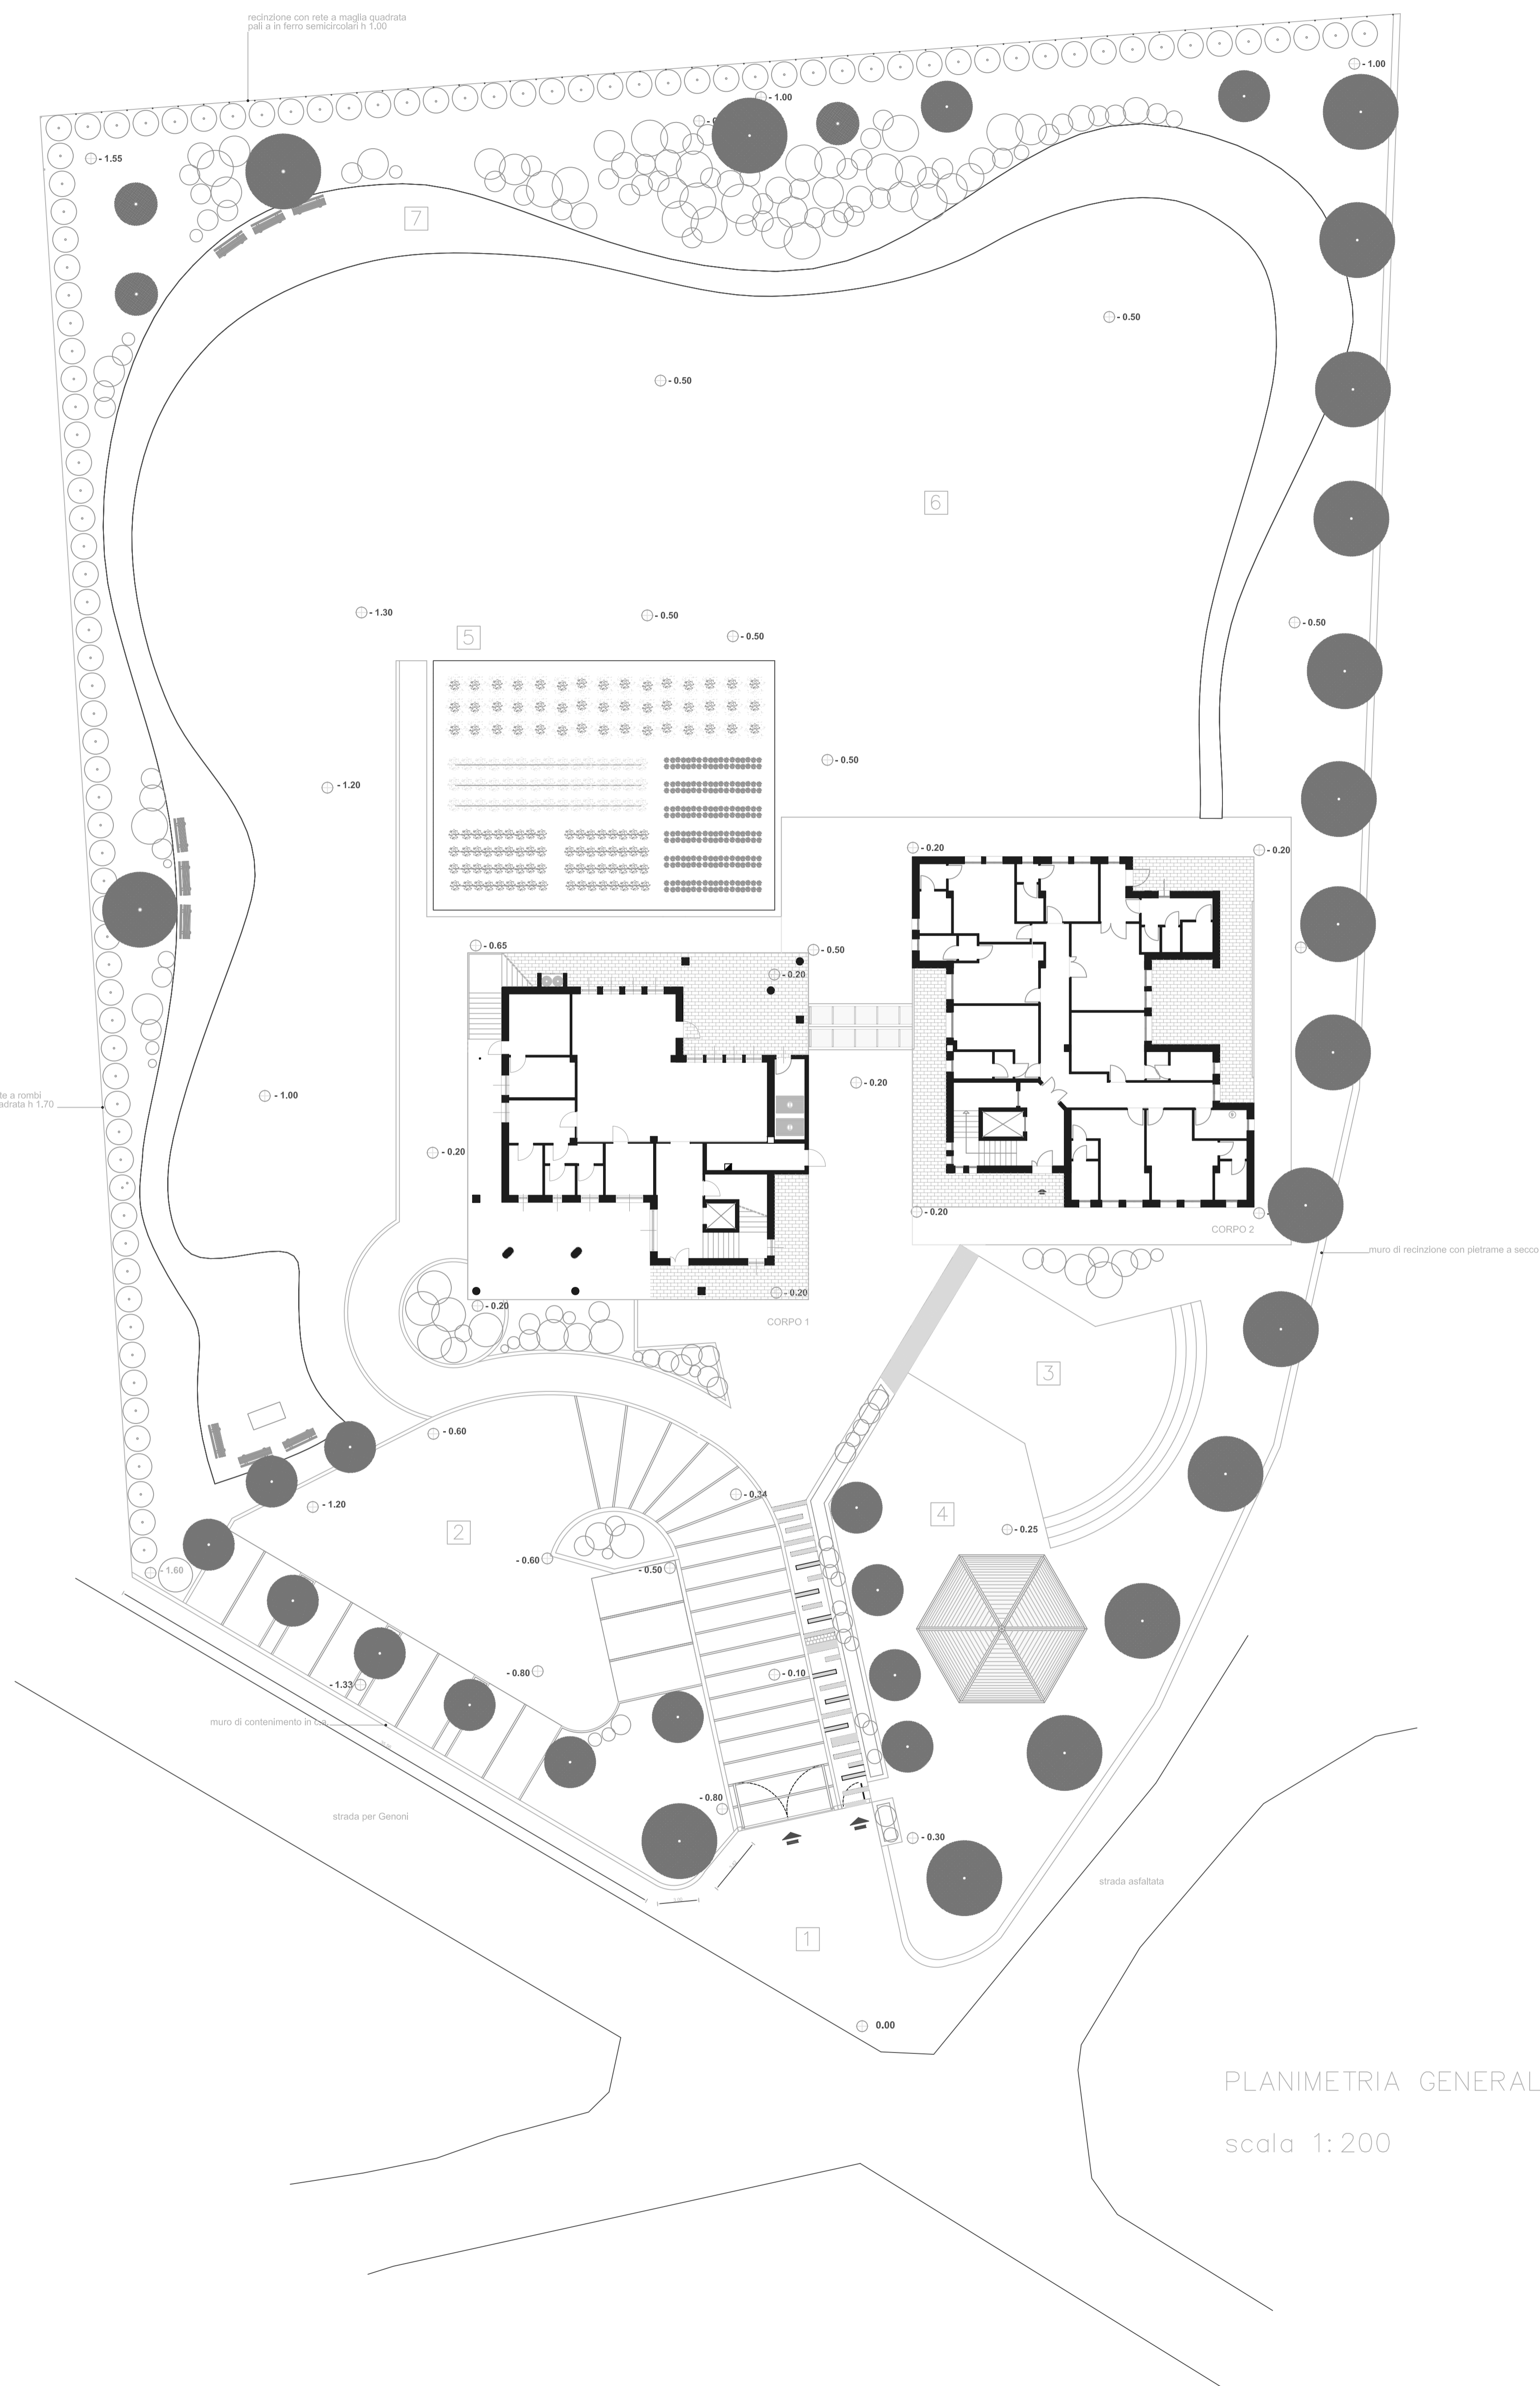

COMUNE DI NURAGUS

PROVINCIA DI CAGLIARI

PROGETTO

REALIZZAZIONE DI UNA COMUNITÀ TERRITORIALE INTEGRATA PER ANZIANI

PROGETTISTA

UFFICIO TECNICO COMUNALE
il Responsabile del Servizio
Ing. Michele Melis

ELABORATI

SISTEMAZIONE DEL GIARDINO E DELLE
AREE CIRCOSTANTI LA STRUTTURA

data: Novembre 2009

legenda

- 1 ingresso
- 2 area parcheggio
- 3 area ricreativa : anfiteatro
- 4 area ricreativa : gazebo
- 5 orto
- 6 area verde
- 7 percorso pedonale (idoneo per i portatori di handicap)
- olea europea (olivo)
- roverella quercus robur
- populus alba (pioppo sardo)
- macchia mediterranea (myrtus communis ...)
- pavimentazione a betonelle

PLANIMETRIA GENERALE

scala 1:200